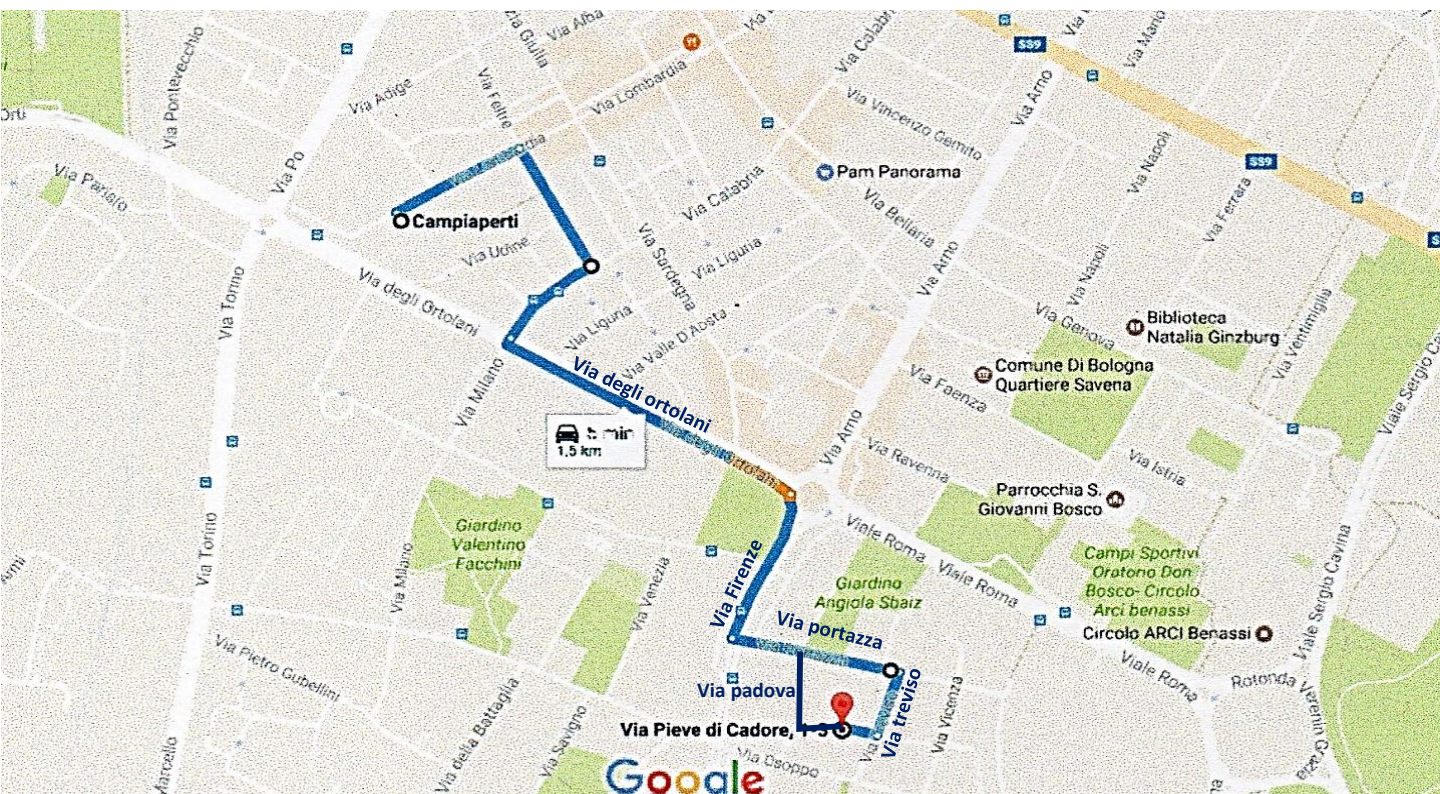

IL MERCATO BIO DEL SAVENA SI SPOSTA!

Con
Musica
e
Rinfresco

5
Maggio

TUTTI I VENERDÌ

in Via Pieve Di Cadore

ORARIO ESTIVO (1 aprile-31 ottobre): 17:00-20:00

ORARIO INVERNALE (1 novembre- 31 marzo): 16:30-19.30

Vi aspettiamo!!

CAMPIAPERTI
ASSOCIAZIONE DI CONTADINI E COPRODUTTORI PER LA SOVRANITÀ ALIMENTARE

Campiaperti

Via degli ortolani

Via Firenze

Via portazza

Via padova

Via Pieve di Cadore

1.5 km

Biblioteca Natalia Ginzburg

**Comune Di Bologna
Quartiere Savena**

Parrocchia S. Giovanni Bosco

**Campi Sportivi
Oratorio Don Bosco-Circolo
Archi berassi**

Circolo ARCI Berassi

Pam Panorama

Google

IL MERCATO BIO DEL SAVENA SI SPOSTA!

**Con
Musica
e
Rinfresco**

**5
Maggio**

TUTTI I VENERDÌ

in Via Pieve Di Cadore

ORARIO ESTIVO (1 aprile-31 ottobre): 17:00-20:00

ORARIO INVERNALE (1 novembre- 31 marzo): 16:30-19.30