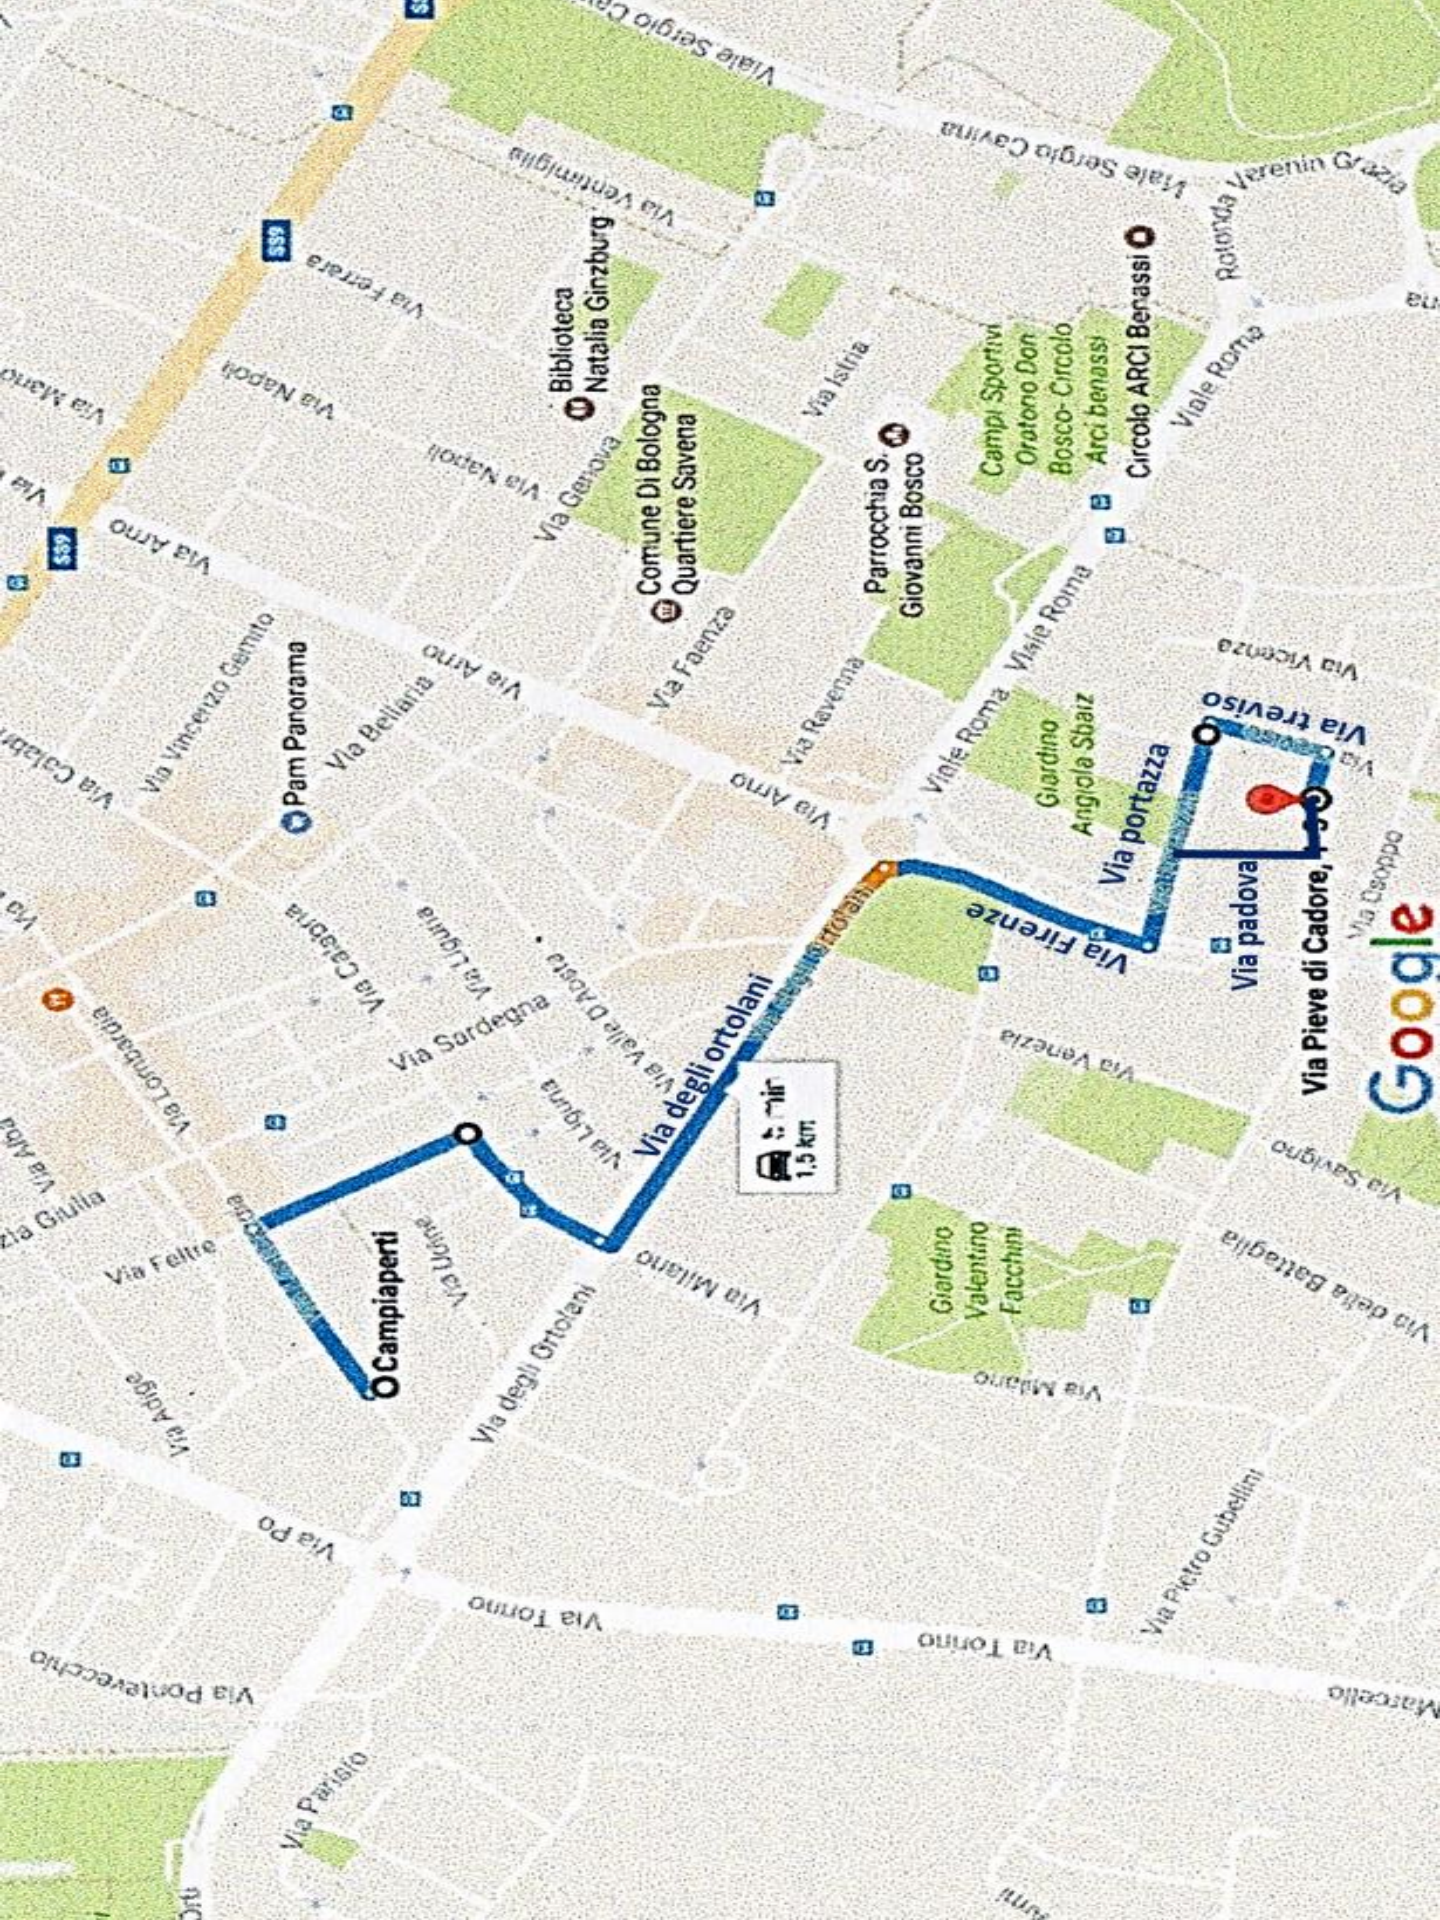

IL MERCATO BIO DEL SAVENA SI SPOSTA!

Con
Musica
e
Rinfresco

5
Maggio

TUTTI I VENERDÌ

in Via Pieve Di Cadore

ORARIO ESTIVO (1 aprile-31 ottobre): 17:00-20:00

ORARIO INVERNALE (1 novembre- 31 marzo): 16:30-19.30

Vi aspettiamo!!

CAMPIAPERTI
ASSOCIAZIONE DI CONTADINI E COPRODUTTORI PER LA SOVRANITÀ ALIMENTARE

Campiaperti

Via degli ortolani

Via Firenze

Via portazza

Via padova

Via Pieve di Cadore

1.5 km

Biblioteca Natalia Ginzburg

**Comune Di Bologna
Quartiere Savena**

Parrocchia S. Giovanni Bosco

**Campi Sportivi
Oratorio Don Bosco-Circolo
Archi berassi**

Circolo ARCI Berassi

Pam Panorama

Google

IL MERCATO BIO DEL SAVENA SI SPOSTA!

**Con
Musica
e
Rinfresco**

**5
Maggio**

TUTTI I VENERDÌ

in Via Pieve Di Cadore

ORARIO ESTIVO (1 aprile-31 ottobre): 17:00-20:00

ORARIO INVERNALE (1 novembre- 31 marzo): 16:30-19.30